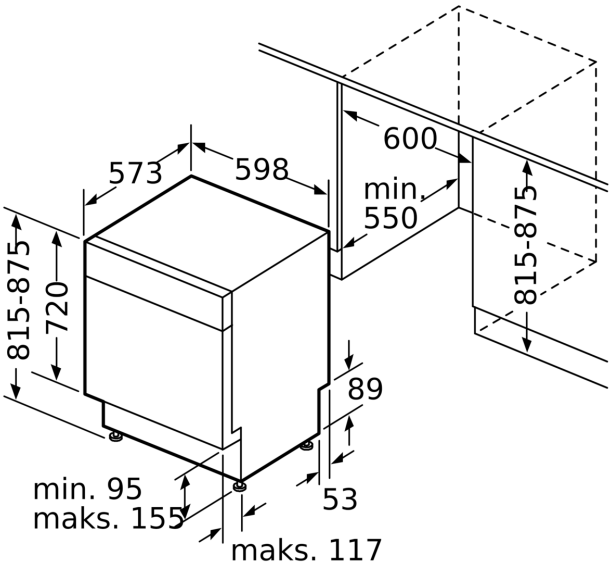

Optimeret tørreevne i smarte opvaskemaskiner med betjening via Home Connect.

- Produktmål (HxBxD): 81.5 x 59.8 x 57.3 cm
- inkl. sokkel
- Inkl. dampbeskyttelse
- Inkl. tragt til påfyldning af salt.

¹ Energieffektivitet på en skala fra A til G.

Sikkerhed

- AquaStop
- Elektronisk børnesikring af kontrolpanelet

Installation

**Serie 4, Opvaskemaskine til
underbygning, 60 cm, hvid
SMU4ECW10E**

Mål i mm

⊕ Stikdåse
() Værdier med forlængersæt

Mål i mm