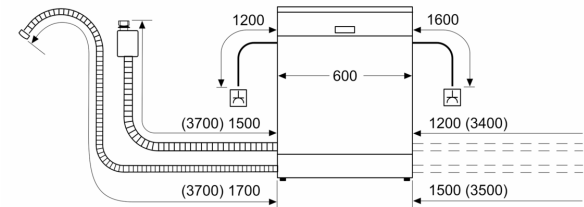

Design og komfort

- Flex-kurve
- VarioDrawer-topkurv: perfekt til bestik og andre små ting
- Højdejusterbar overkurv med 3-trins RackMatic®
- Letglidende lavfriktionshjul på underkurv
- Rack Stopper: små stop forhindrer afsporing af underkurven.
- 2 sammenklappelige tallerkenrækker i overkurv
- 2 sammenklappelige tallerkenrækker i underkurv
- 2 kophylde i øverste kurv
- 2 kophylde i underkurv
- Display med klartekst (engelsk)
- Elektronisk resttidsindikering i minutter
- Tidsforvalg: 1-24 timer
- Glasbeskyttelsesteknik

Sikkerhed

- AquaStop
- Elektronisk børnesikring af kontrolpanelet

Installation

**Serie 4, Opvaskemaskine til
underbygning, 60 cm, hvid
SMU4ECW10E**

Mål i mm

⊕ Stikdåse
() Værdier med forlængersæt

Mål i mm